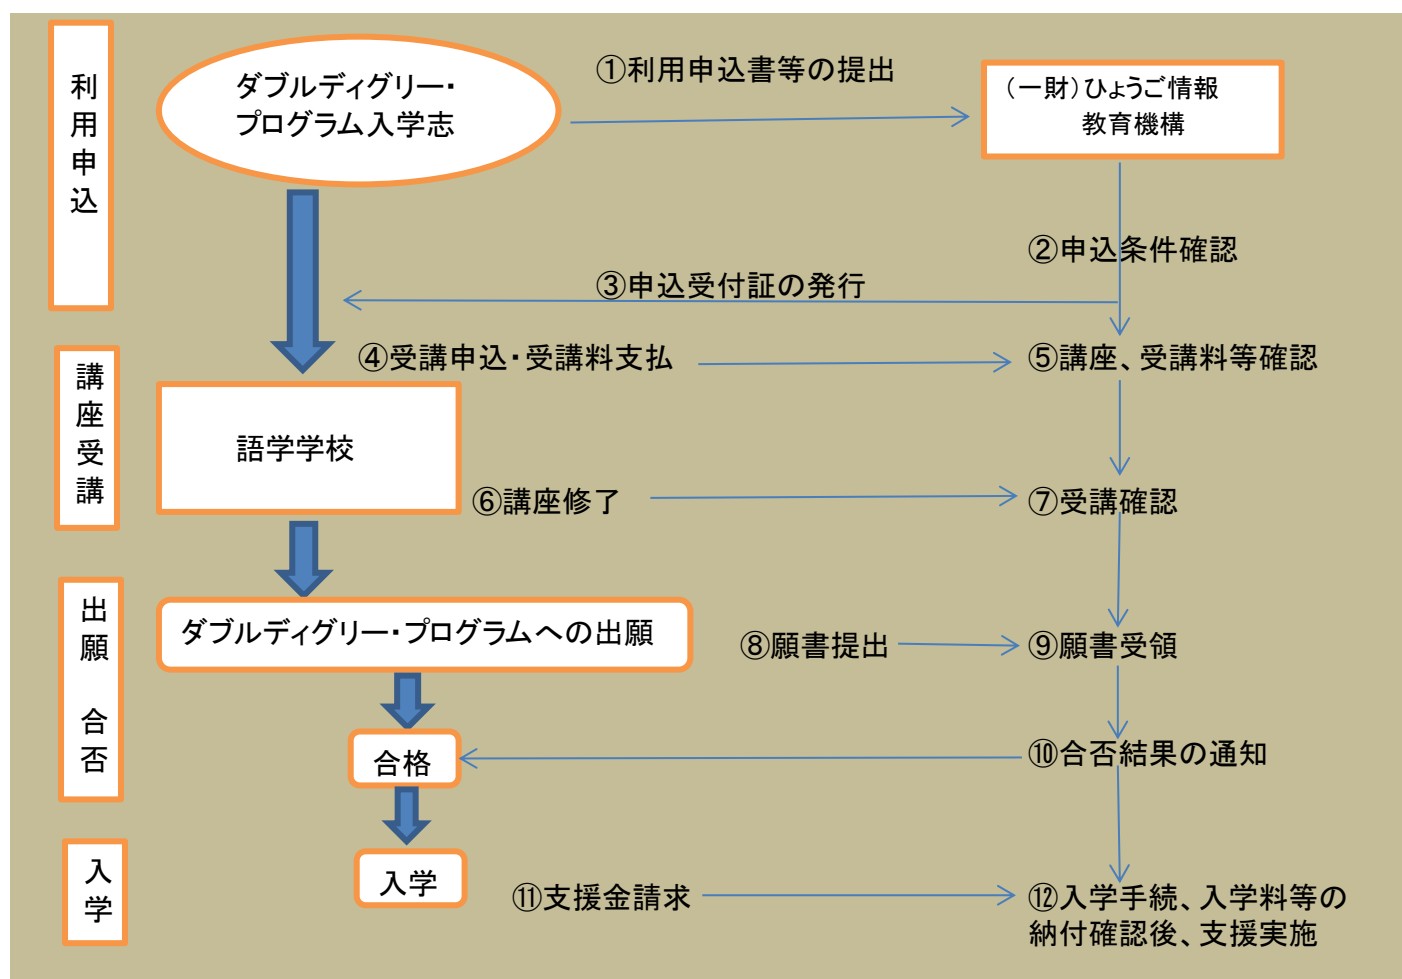

兵庫県立大学・カーネギーメロン大学

ダブルディグリー・プログラム

出願準備・英語プリサポート制度

兵庫県立大学とカーネギーメロン大学(CMU)とのダブルディグリー・プログラムへの入学を志願する方に、英語力向上のサポートを行います。

概要

- ◆兵庫県立大学とCMUとのダブルディグリー・プログラムの入学に必要な英語力を身につけるために語学学校に通う方が、語学講座の受講のために要した費用の一部または全部(上限30万円)を、一般財団法人ひょうご情報教育機構が、ダブルディグリー・プログラム入学後に支援します。

支給対象

- ◆直近の出願機会に、ダブルディグリー・プログラムに出願する意思のある方。
- ◆過去2年以内に受験したTOEFL(iBT)の最高スコアが90点未満の方。
- ◆入学条件に関する資格(GREのスコア、IT関連専門資格認定証など)、学歴(成績証明書)などの確認書類を提出できる方。
- ◆日本国籍または永住権を有する方。

ご利用手順

対象講座

- ◆米国大学院留学レベルの英語力を身につけることを目的とした英語語学講座で、TOEFLなどCMUの出願に直接関係する語学力等の向上を目指す講座
- ◆講座の期間が1年以内で、直近の兵庫県立大学ダブルディグリー・プログラムの出願締切日までに終了する講座