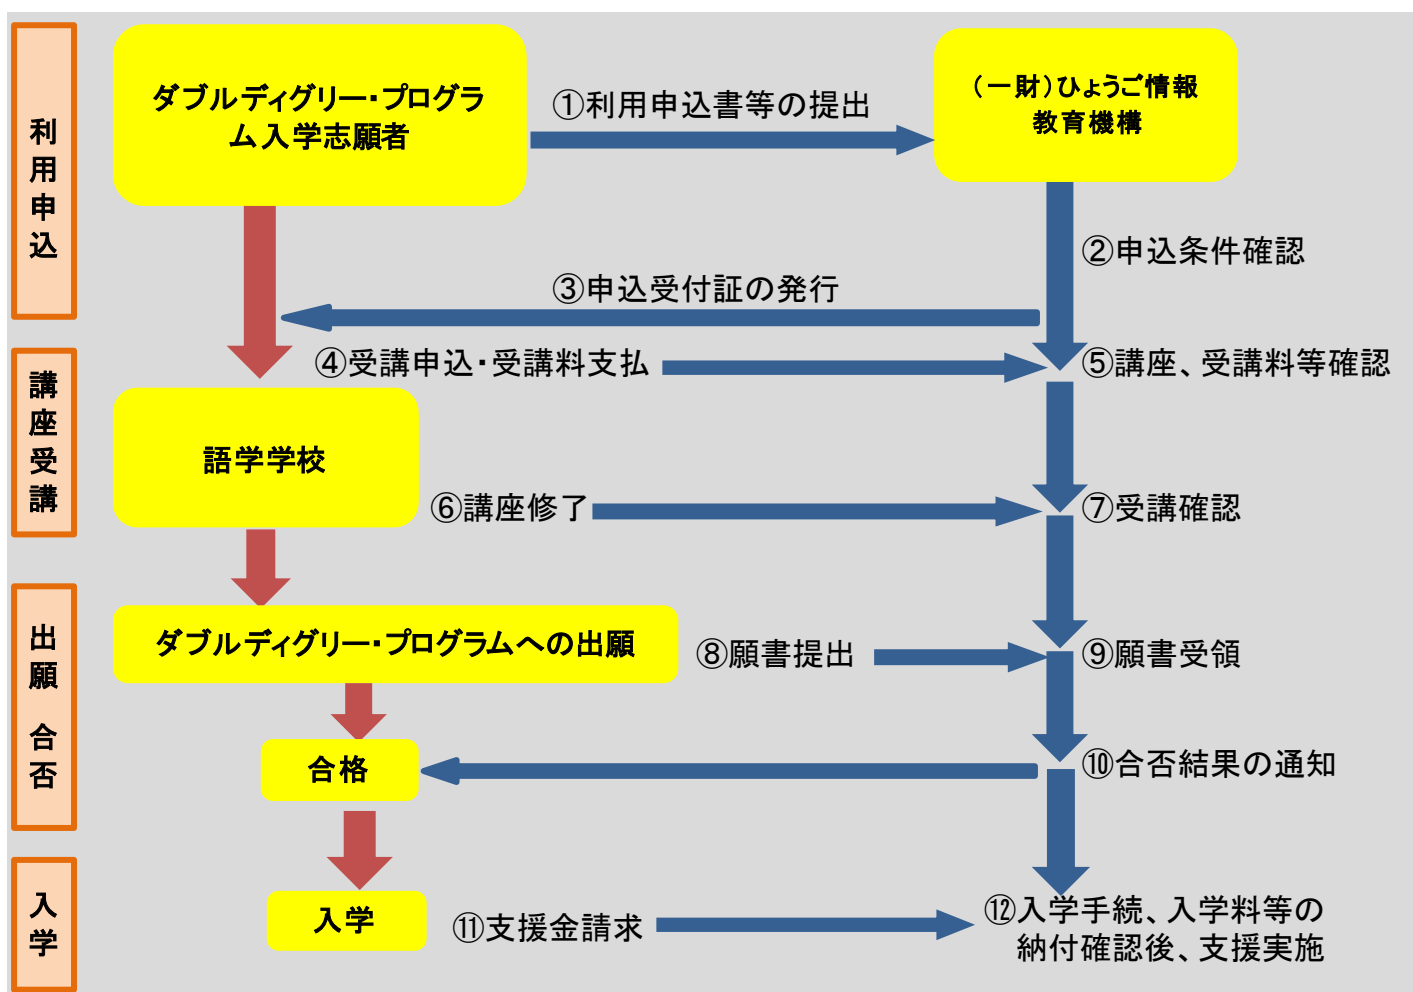

兵庫県立大学・カーネギーメロン大学 ダブルディグリー・プログラム 出願準備・英語プリサポート制度

兵庫県立大学とカーネギーメロン大学（CMU）とのダブルディグリー・プログラムへの入学を志願する方に、英語力向上のサポートを行います。

概要

◆兵庫県立大学とCMUとのダブルディグリー・プログラムの入学に必要な英語力を身につけるために語学学校に通う方が、語学講座の受講のために要した費用の一部または全部（上限30万円）を、一般財団法人ひょうご情報教育機構が、ダブルディグリー・プログラム入学後に支援します。

支給対象

- ◆直近の出願機会に、ダブルディグリー・プログラムに出願する意思のある方。
- ◆過去2年以内に受験したTOEFL(iBT)の最高スコアが90点未満の方。
- ◆入学条件に関する資格（GREのスコア、IT関連専門資格認定証など）、学歴（成績証明書）などの確認書類を提出できる方。
- ◆日本国籍または永住権を有する方。

ご利用手順

対象講座

- ◆米国大学院留学レベルの英語力を身につけることを目的とした英語語学講座で、TOEFLなどCMUの出願に直接関係する語学力等の向上を目指す講座
- ◆講座の期間が1年以内で、直近の兵庫県立大学ダブルディグリー・プログラムの出願締切日までに終了する講座