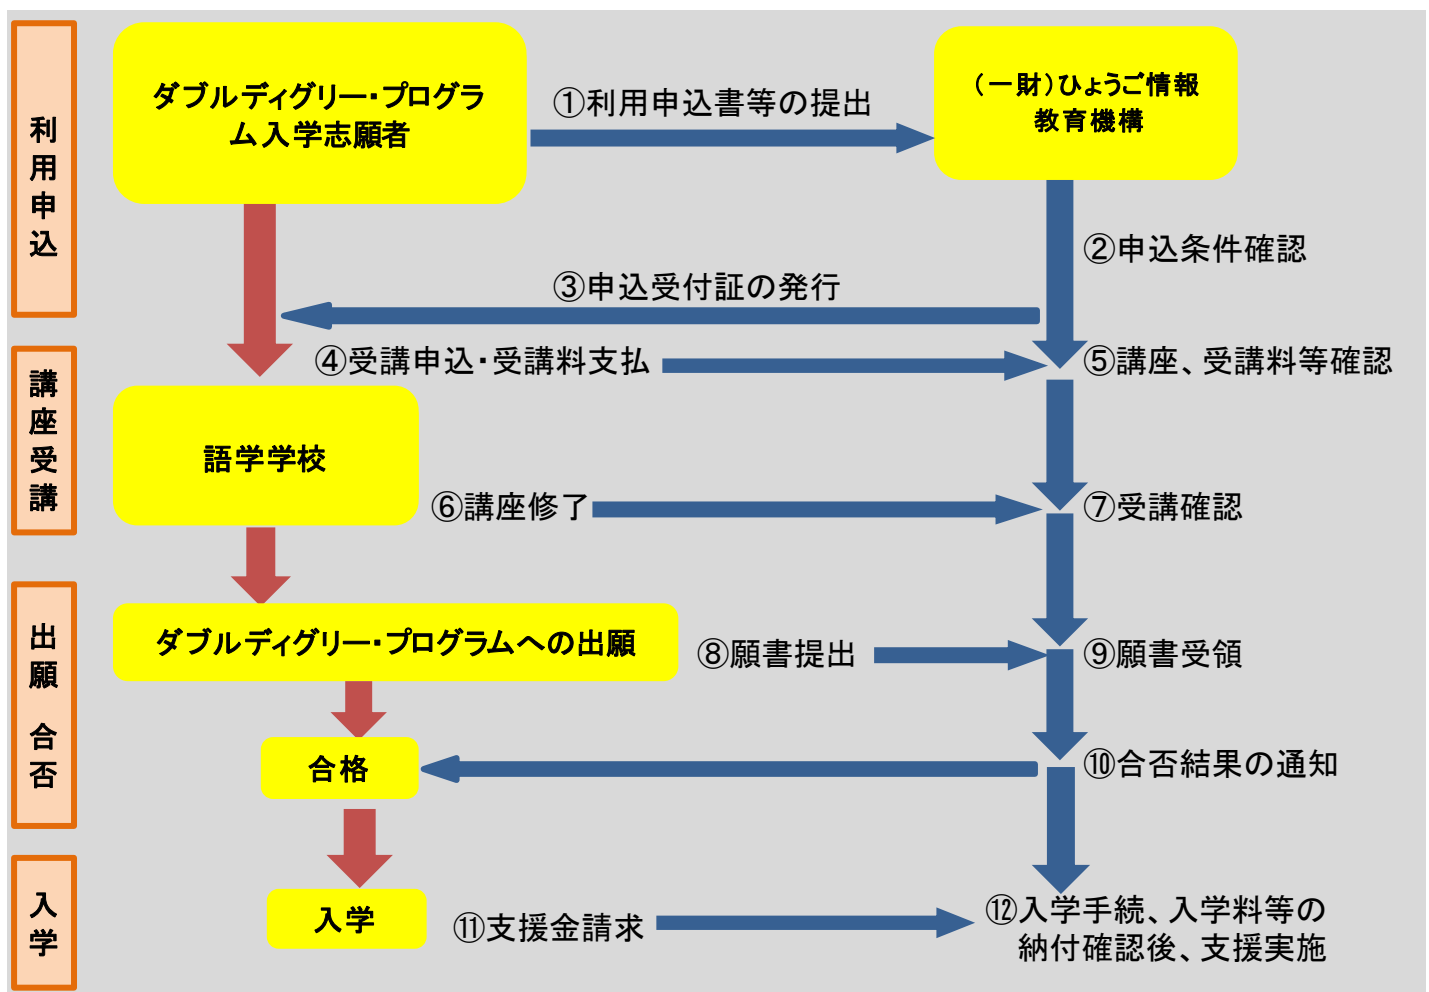

兵庫県立大学・カーネギーメロン大学 ダブルディグリー・プログラム 出願準備・英語プリサポート制度

兵庫県立大学とカーネギーメロン大学(CMU)とのダブルディグリー・プログラムへの入学を志願する方に、英語力向上のサポートを行います。

概要

◆兵庫県立大学とCMUとのダブルディグリー・プログラムの入学に必要な英語力を身につけるために語学学校に通う方が、語学講座の受講のために要した費用の一部または全部(上限30万円)を、一般財団法人ひょうご情報教育機構が、ダブルディグリー・プログラム入学後に支援します。

支給対象

- ◆直近の出願機会に、ダブルディグリー・プログラムに出願する意思のある方。
- ◆過去2年以内に受験したTOEFL(iBT)の最高スコアが80点未満の方。
- ◆入学条件に関する資格(GREのスコア、IT関連専門資格認定証など)、学歴(成績証明書)などの確認書類を提出できる方。
- ◆日本国籍または永住権を有する方。

ご利用手順

対象講座

- ◆米国大学院留学レベルの英語力を身につけることを目的とした英語語学講座で、TOEFLなどCMUの出願に直接関係する語学力等の向上を目指す講座
- ◆講座の期間が1年以内で、直近の兵庫県立大学ダブルディグリー・プログラムの出願締切日までに終了する講座