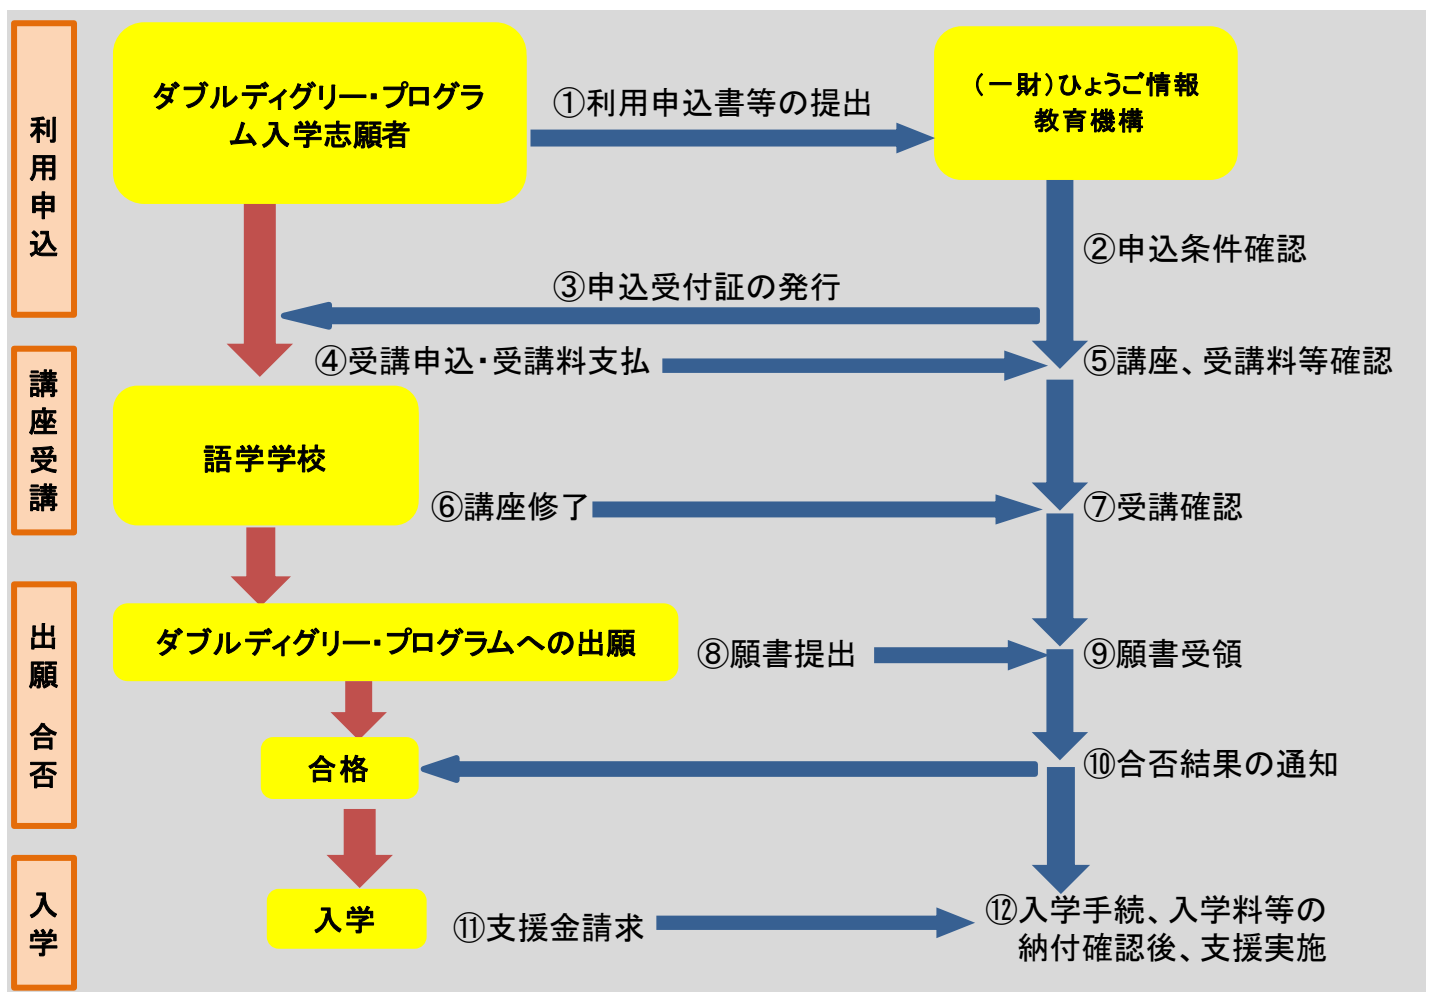

兵庫県立大学・カーネギーメロン大学 ダブルディグリー・プログラム 出願準備・英語プリサポート制度

兵庫県立大学とカーネギーメロン大学(CMU)とのダブルディグリー・プログラムへの入学を志願する方に、英語力向上のサポートを行います。

概要

◆兵庫県立大学とCMUとのダブルディグリー・プログラムの入学に必要な英語力を身につけるために語学学校に通う方が、語学講座の受講のために要した費用の一部または全額を、一般財団法人ひょうご情報教育機構が、ダブルディグリー・プログラム入学後に支援します。

支給対象

- ◆直近の出願機会に、ダブルディグリー・プログラムに出願する意思のある方。
- ◆過去2年以内に受験したTOEFL(iBT)の最高スコアが80点未満の方。
- ◆入学条件に関する資格(GREのスコア、IT関連専門資格認定証など)、学歴(成績証明書)などの確認書類を提出できる方。
- ◆日本国籍または永住権を有する方。

ご利用手順

対象講座

- ◆米国大学院留学レベルの英語力を身につけることを目的とした英語語学講座で、TOEFLなどCMUの出願に直接関係する語学力等の向上を目指す講座
- ◆講座の期間が1年以内で、直近の兵庫県立大学ダブルディグリー・プログラムの出願締切日までに終了する講座